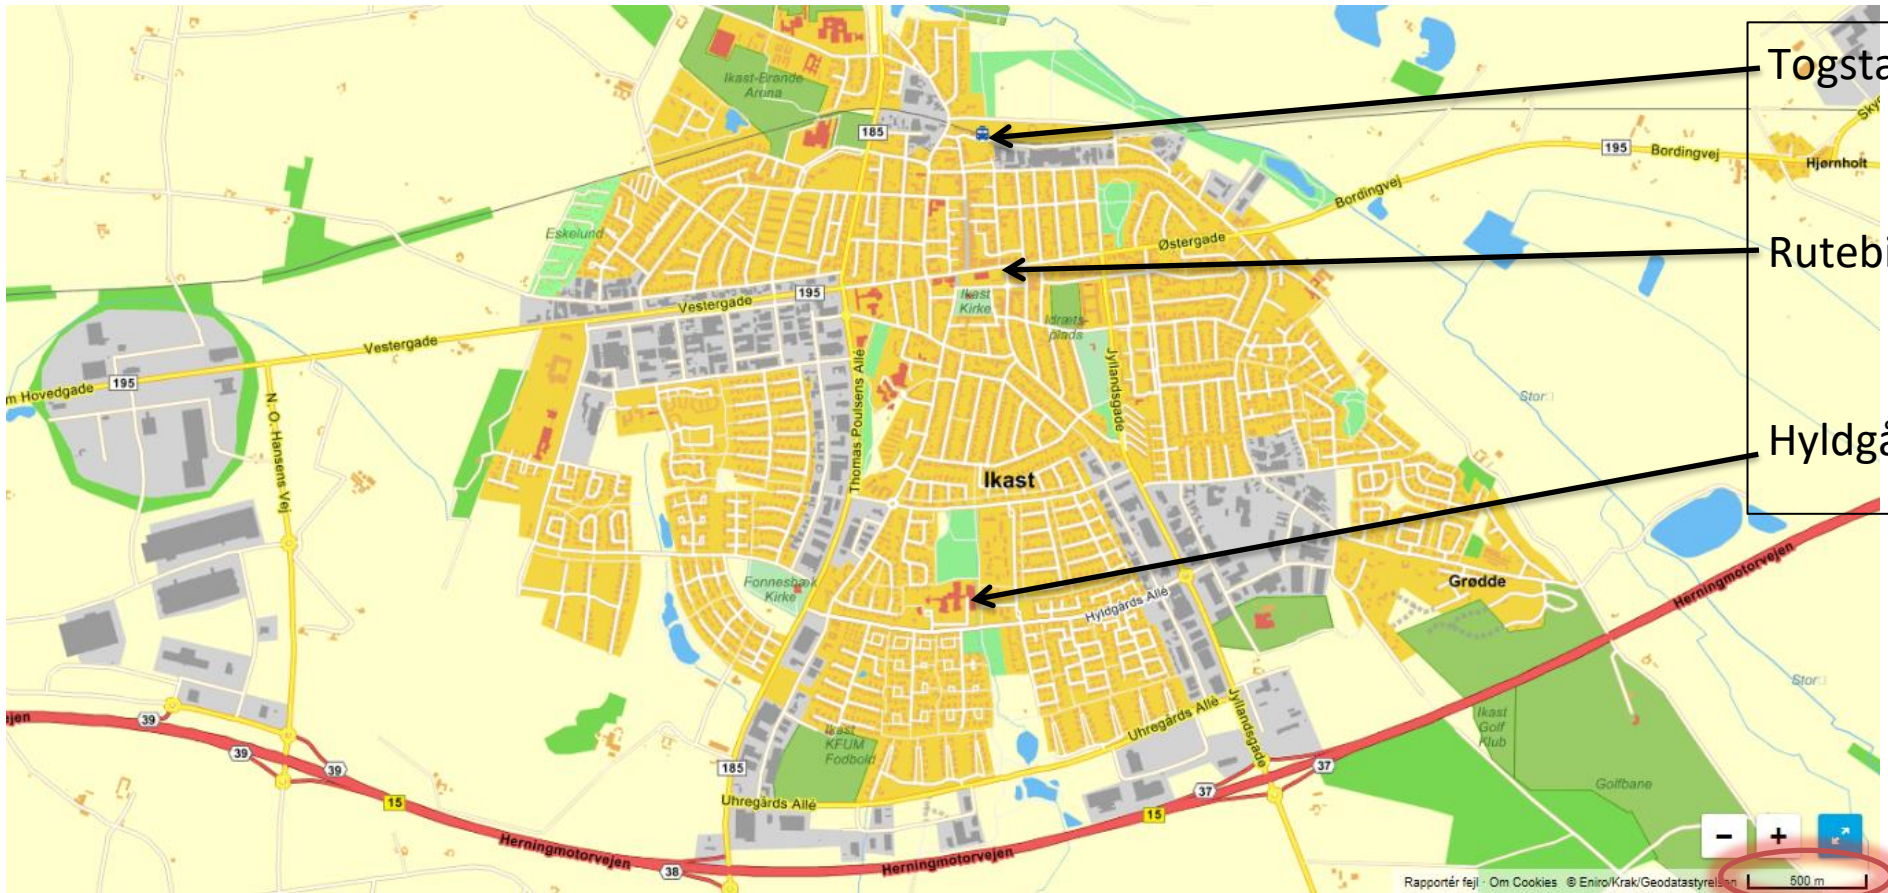

Strøget

Torvet / RTB

Open Air rute

Rema 100

Fakta

Hyldgårdsskolen

Togstation

Rutebilsstation

Hyldgårdsskolen